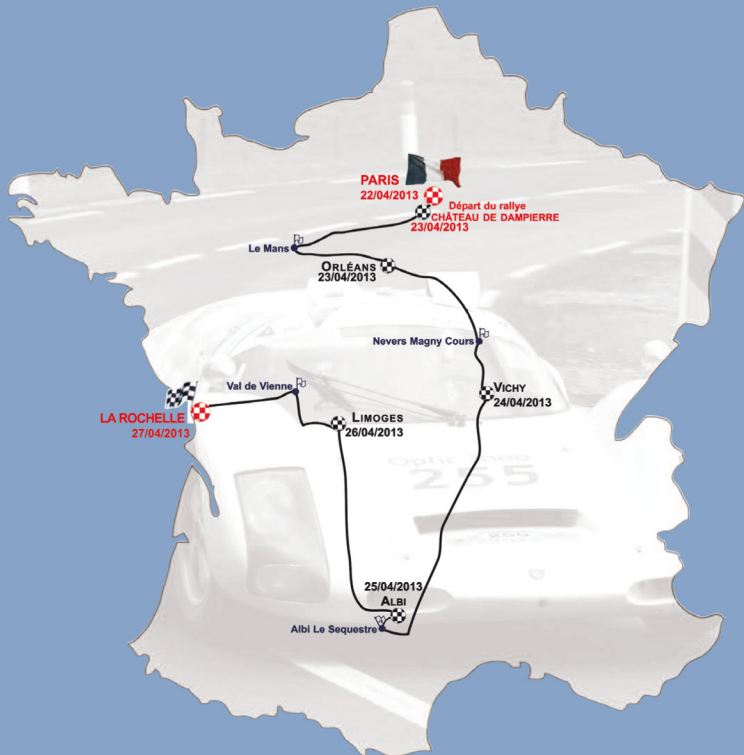

PARIS

22/04/2013

Départ du rallye
CHATEAU DE DAMPIERRE
23/04/2013

Le Mans

ORLÉANS
23/04/2013

Nevers Magny Cours

Val de Vienne

LA ROCHELLE
27/04/2013

LIMOGES
26/04/2013

VICHY
24/04/2013

25/04/2013
ALBI

Albi Le Sequestre

PETER AUTO

103, rue Lamarck

75018 PARIS - FRANCE

Tél. : +33 (0)1 42 59 73 40

Fax : +33 (0)1 42 59 48 28

Site internet : www.tourauto.com